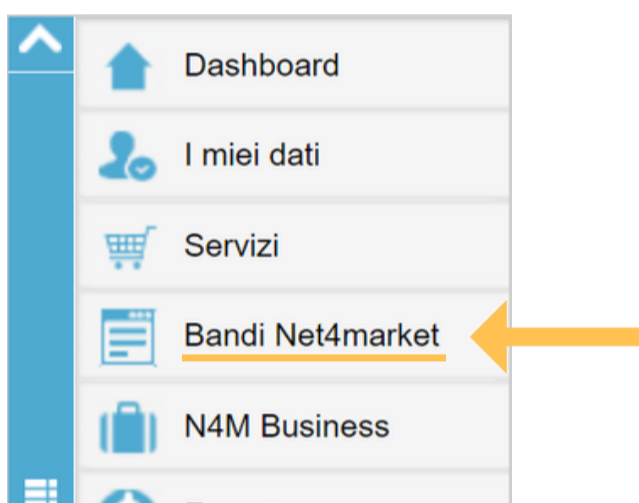

## 1. EFFETTUA IL LOGIN

Accedi a Net4market Plus inserendo la tua email e password e clicca sul pulsante **Login**.

Una volta effettuato l'accesso, apparirà una pagina **"Dashboard"** composta da un menù sulla sinistra e 4 box.

## 2. BANDI NET4MARKET

Dal menù sulla sinistra clicca su **"Bandi Net4market"**